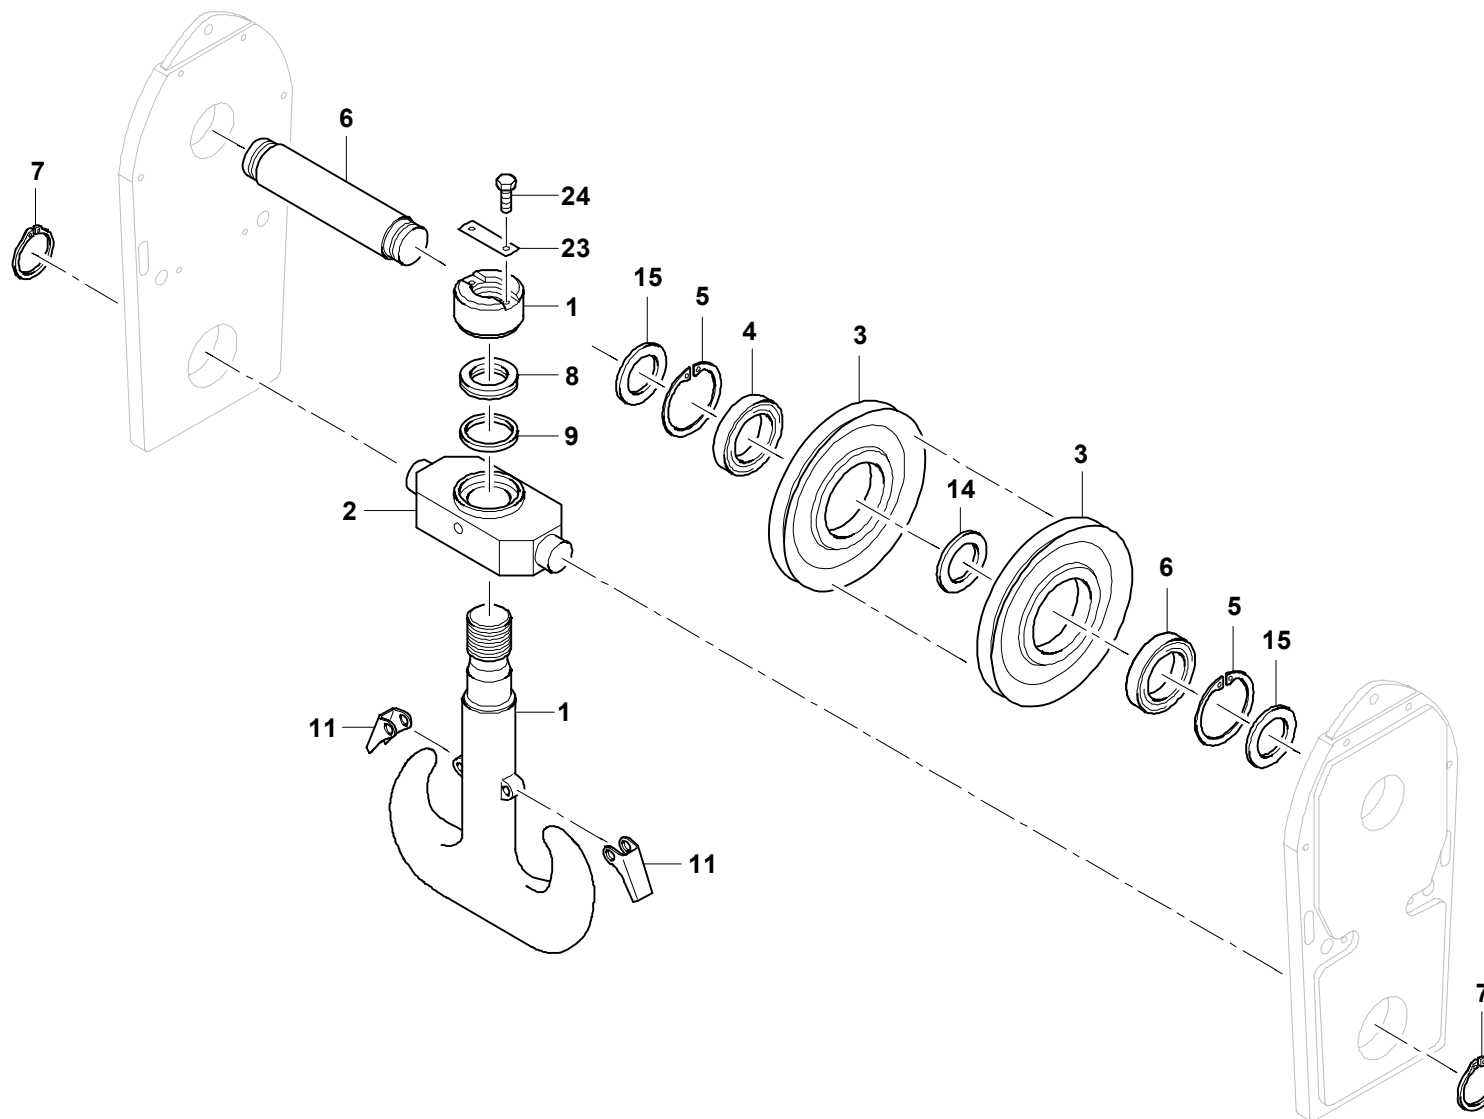

**GROVE**

HAKENFLASCHE 250T (ROPEBLOCK)

HOOK BLOCK 250 T (ROPEBLOCK)

BILDTADEL  
PICTORIAL DISPLAY**GMK 6400**  
**BE 705**  
**G 525**

07.12

**3063034-ETL B**

1/2

3063034-B-BL01-0712-0000

**GROVE**HAKENFLASCHE 250T (ROPEBLOCK)  
HOOK BLOCK 250 T (ROPEBLOCK)BILDTADEL  
PICTORIAL DISPLAYGMK 6400  
BE 705  
G 525

07.12

3063034-ETL B

2/2